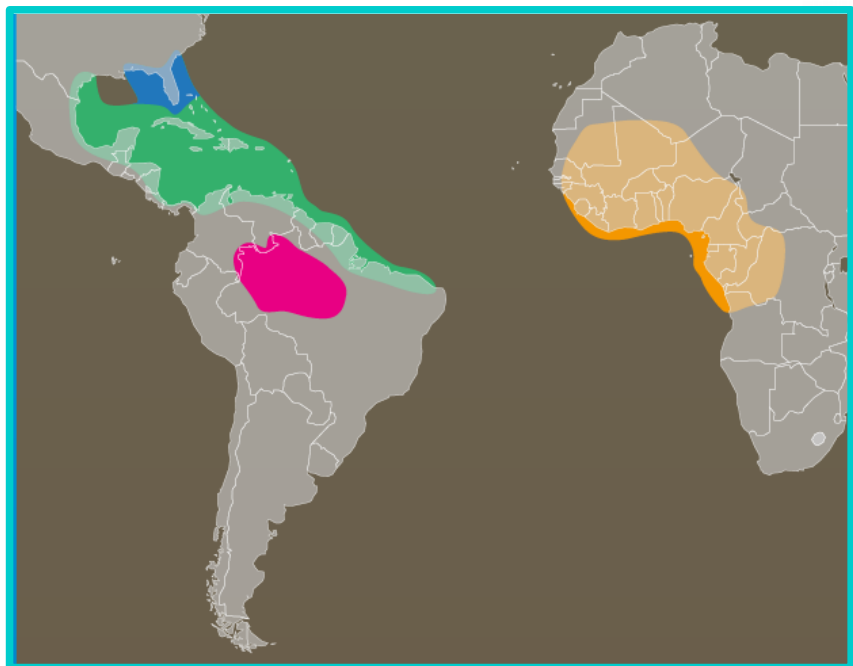

La réintroduction du lamantin *en Guadeloupe*

Le lamantin

Connais-tu Manman d'lô ?

Le lamantin est un **mammifère**

Il a des :

- poils
- mamelles

Il est **vivipare**

C'est le seul mammifère marin à avoir des ongles.

Le lamantin

Le lamantin des Antilles appartient à l'ordre des Siréniens tout comme le dugong, son cousin du Pacifique.

Connais-tu Manman d'lô ?

La famille des Trichechidae :

Lamantin d' Amazonie

Lamantin d' Afrique

Lamantin des Antilles

Lamantin de Floride

La réintroduction du lamantin en Guadeloupe

Le lamantin

Le lamantin des Antilles fait environ de long pour!!

Selon toi, je suis un petit animal ?

Le lamantin

Le lamantin des Antilles fait environ
3 mètres de long pour 500 kilos !!

Selon toi, je suis un petit
animal ?

500 kilos = 25 enfants de 6 ans !

Le lamantin

Connais-tu la mangrove ?

Le lamantin des Antilles vit dans les eaux chaudes peu profondes, comme dans les mangroves, les lagons ou les rivières.