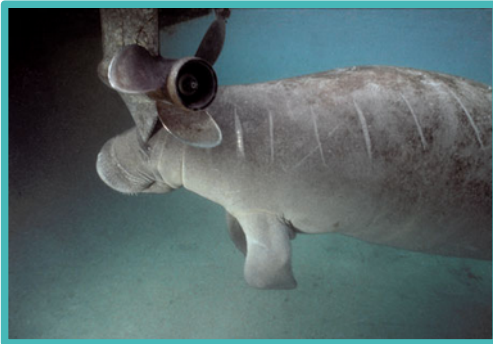

La réintroduction du lamantin *en Guadeloupe*

Le lamantin

Connais-tu Manman d'lô ?

Le lamantin est un **mammifère**

Il a des :

- poils
- mamelles

Il est **vivipare**

C'est le seul mammifère marin à avoir des ongles.

Lamantin des Antilles

Lamantin de Floride

La réintroduction du lamantin en Guadeloupe

Le lamantin

Le lamantin des Antilles fait environ de long pour!!

Selon toi, je suis un petit animal ?

Le lamantin

Le lamantin des Antilles fait environ
3 mètres de long pour 500 kilos !!

Le lamantin des Antilles est herbivore . .

Il peut manger près de 50 kilos de nourriture par jour

La réintroduction du lamantin en Guadeloupe

Les Menaces

La pêche accidentelle et le braconnage

Si on ne fait pas attention, il n'y aura plus de lamantins.

Je suis en danger !!

La collision avec les bateaux

La pollution et la destruction des habitats

La réintroduction du lamantin en Guadeloupe

La réintroduction

Découvre avec moi
le Grand Cul-de-Sac
Marin

En Guadeloupe, le lamantin pourra nager dans les
belles eaux du Grand Cul-de-Sac Marin .